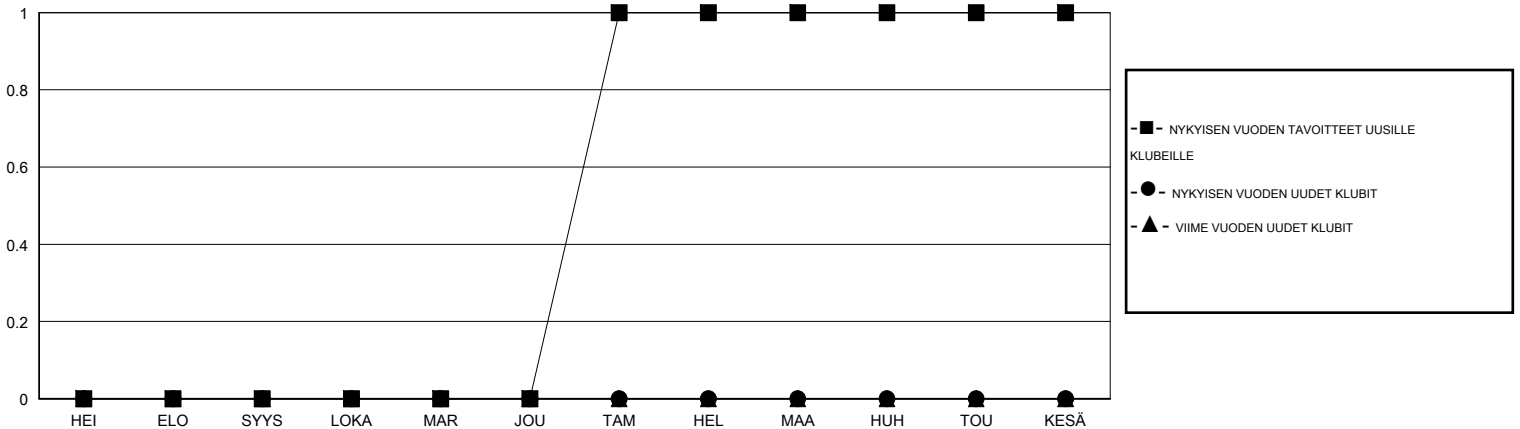

MONTHLY MEMBERSHIP PROGRESS REPORT

District 107 C

Results as of: 1/31/2020

GMT:

SIJAINTI FINLAND

GMT VAALPIIRI

Klubit				jäsenä			
TULOKSET 2019-2020				TULOKSET 2019-2020			
NELJÄNNES	UUDEN KLUBIN TAVOITE	UUDET KLUBIT	LOPETETUT KLUBIT	NELJÄNNES	JÄSENKASVUN NETTOTAVOITE	TOTEUTUNUT JÄSENKASVU	POISTETUT JÄSENET (mukaan lukien siirrot)
HEI/ELO/SYYS	0	0	0	HEI/ELO/SYYS	30	42	40
LOKA/MAR/JOU	0	0	0	LOKA/MAR/JOU	45	47	39
TAM/HEL/MAA	1	0	0	TAM/HEL/MAA	45	10	13
HUH/TOU/KESÄ	0	0	0	HUH/TOU/KESÄ	20	0	0

TAVOITTEET JA UUDET KLUBIT, KUMULATIIVINEN

TAVOITTEET JA JÄSENET, KUMULATIIVINEN

LAKKAUTETUT KLUBIT: 0

36 CLUBS OF 86 LISÄNNYT YHDEN TAI USEAMMAN UUTTA JÄSENTÄ

SUKUPUOLIJAKAUMA

MIES 1,611 (72.05%)
NAINEN 625 (27.95%)