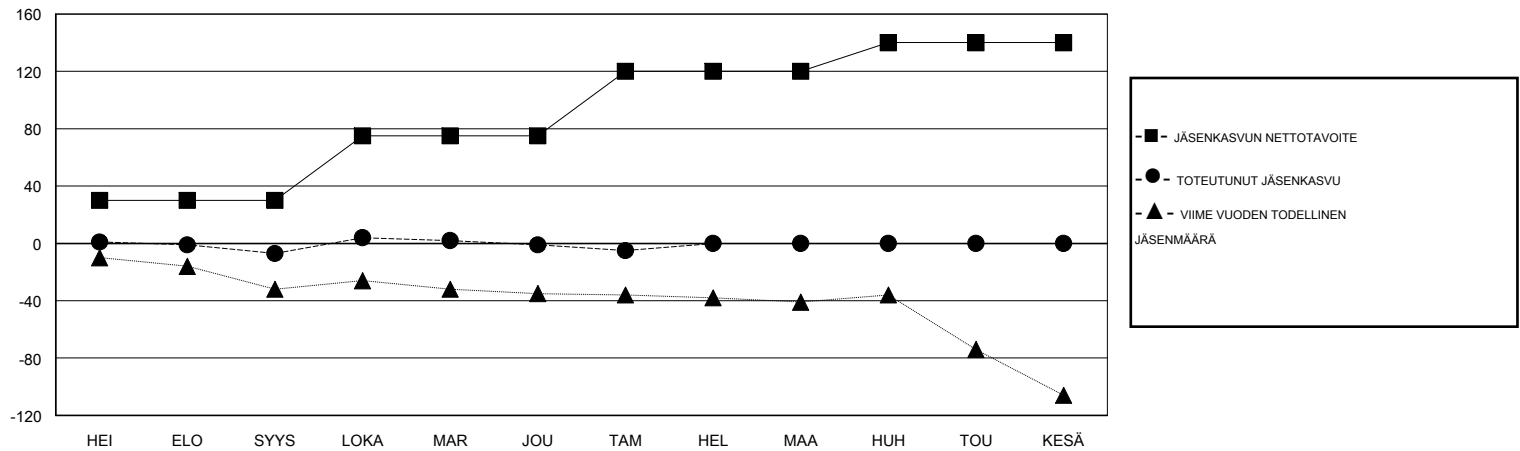

MONTHLY MEMBERSHIP PROGRESS REPORT

District 107 C

Results as of: 1/31/2020

GMT:

SIJAINTI FINLAND

GMT VAALPIIRI

Klubit				jäsenä			
TULOKSET 2019-2020				TULOKSET 2019-2020			
NELJÄNNES	UUDEN KLUBIN TAVOITE	UUDET KLUBIT	LOPETETUT KLUBIT	NELJÄNNES	JÄSENKASVUN NETTOTAVOITE	TOTEUTUNUT JÄSENKASVU	POISTETUT JÄSENET (mukaan lukien siirrot)
HEI/ELO/SYYS	0	0	0	HEI/ELO/SYYS	30	42	40
LOKA/MAR/JOU	0	0	0	LOKA/MAR/JOU	45	47	39
TAM/HEL/MAA	1	0	0	TAM/HEL/MAA	45	10	13
HUH/TOU/KESÄ	0	0	0	HUH/TOU/KESÄ	20	0	0

TAVOITTEET JA UUDET KLUBIT, KUMULATIIVINEN

TAVOITTEET JA JÄSENET, KUMULATIIVINEN

LAKKAUTETUT KLUBIT: 0

36 CLUBS OF 86 LISÄNNYT YHDEN TAI USEAMMAN UUTTA JÄSENTÄ

SUKUPUOLIJAKAUMA

MIES 1,611 (72.05%)
NAINEN 625 (27.95%)